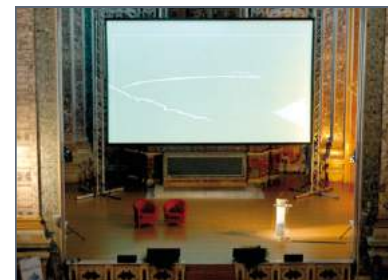

## LE SALE DI DONNAREGINA NUOVA **SALA NAVATA**

PIANO TERRA

**CAPACITÀ**

fino a 400 persone

**SPAZIO ADATTO PER**

convegni, conferenze,  
seminari, concerti, proiezioni,  
didattica, esposizioni.