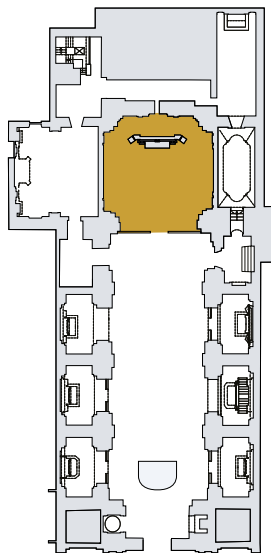

CENTRO CONGRESSUALE DONNAREGINA NAPOLI

LE SALE DI
DONNAREGINA NUOVA
**AREA PRESBITERIALE
PALCO-PEDANA**

PIANO TERRA

SPAZIO ADATTO PER
spettacoli, talk show
tematico, area relatori,
proiezioni, esposizioni.