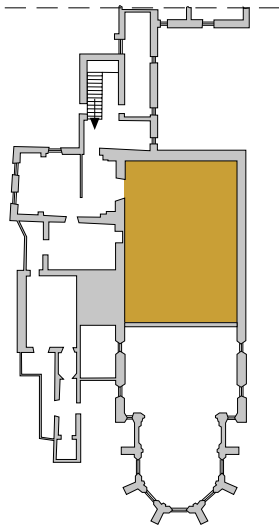

CENTRO CONGRESSUALE DONNAREGINA NAPOLI

LE SALE DI
DONNAREGINA VECCHIA

SALA DEL CORO GOTICO

PRIMO PIANO

CAPACITÀ

fino a 180 persone

SPAZIO ADATTO PER

convegni, conferenze,
presentazioni, esposizioni,
didattica, formazione,
catering.